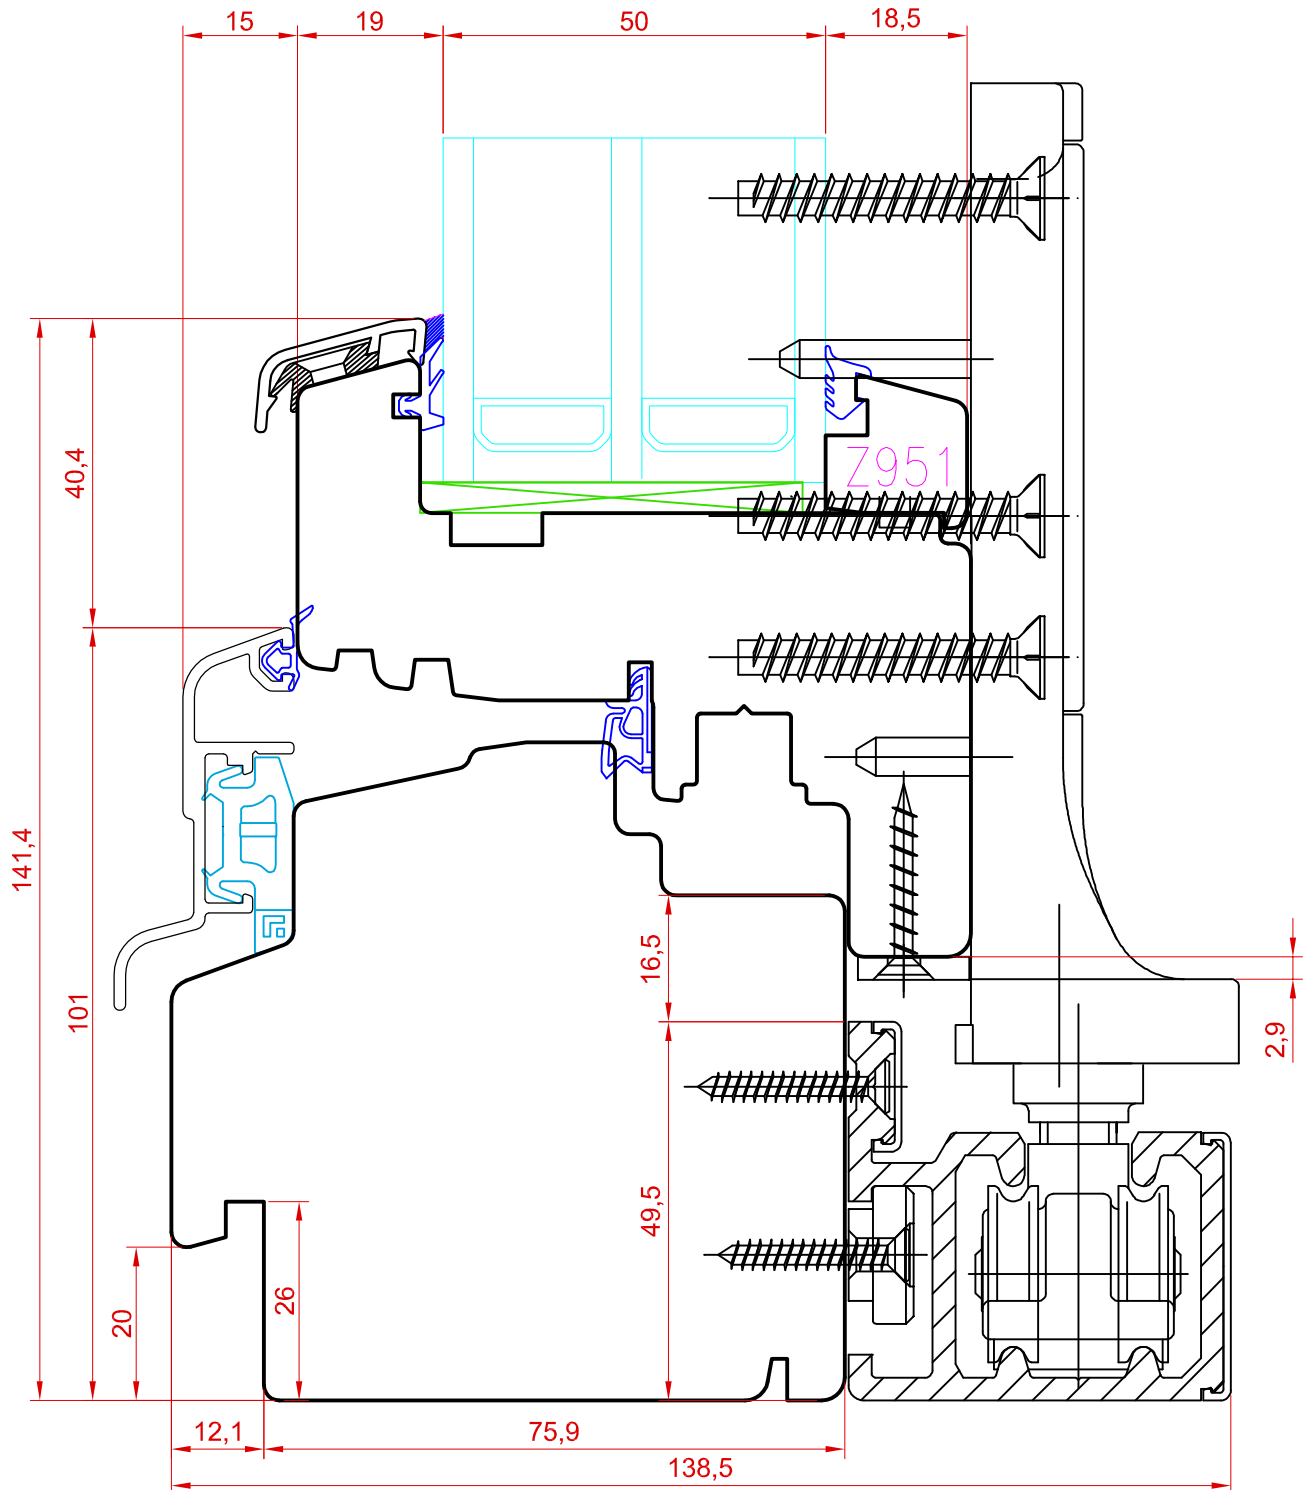

DK88.2.47

MÕÖT: 1:1

KINNITATUD:

RN.

USTE SPREE LIISTUDE KINNITAMISEKS KASUTADA LISA KLIPSE.

Tootja jätab endale õiguse teha muudatusi !